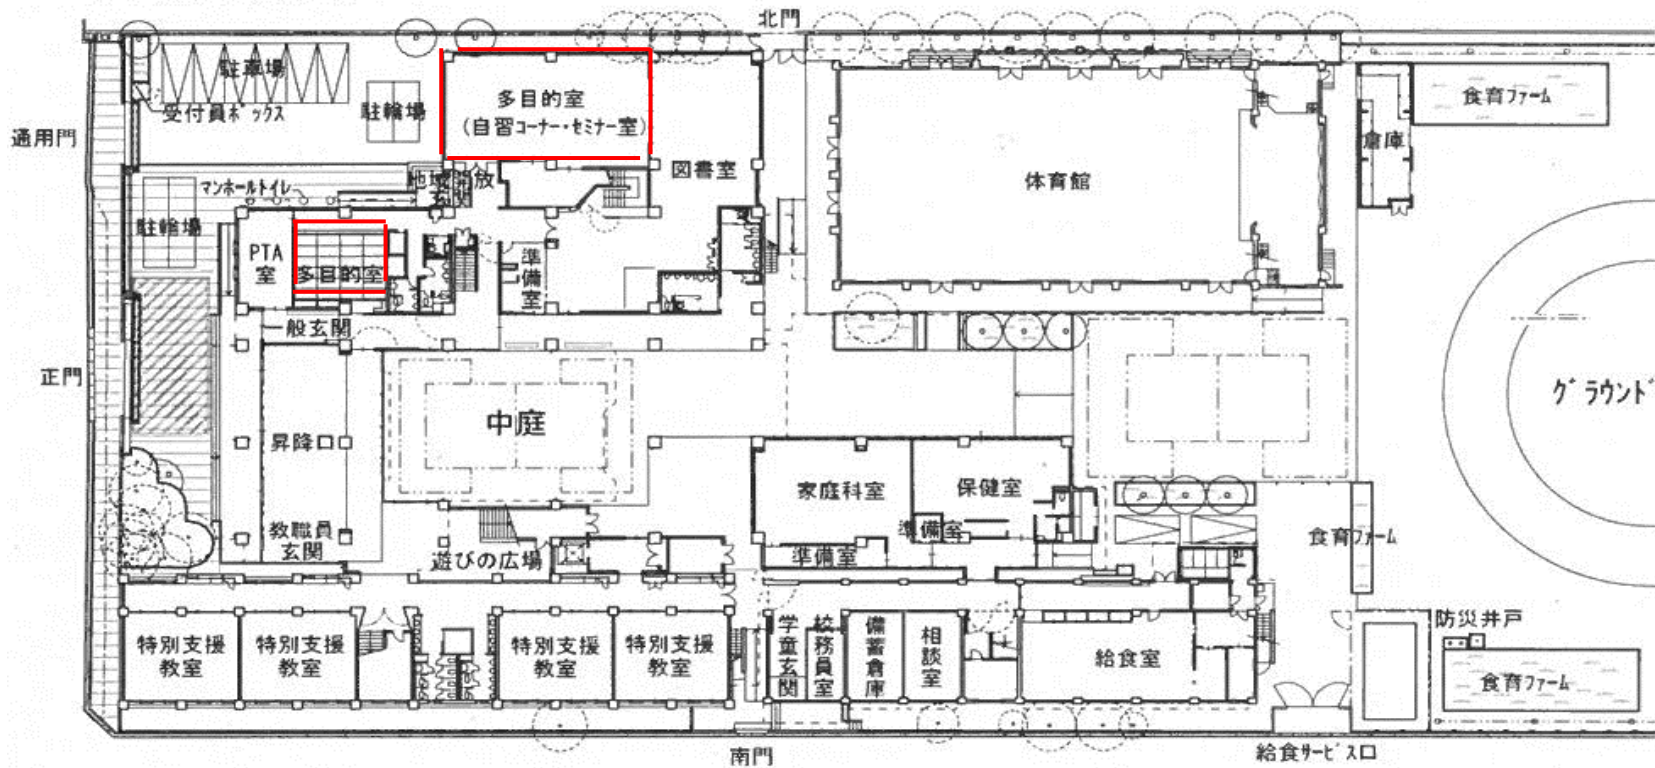

地域交流ゾーン等 使用想定諸室

学校名	室名	大きさ	天井高さ	設備等
旭小学校 ※	多目的室(1) 講堂	144㎡	3.0m	エアコン、スクリーン、暗幕、ピクチャーレール、音響設備、プロジェクター、机、椅子（学校備品）、スピーカー
旭小学校 ※	多目的室(2) 和室	40㎡	2.5m	
条東小学校 (工事中)	音楽室	128㎡	2.7m	エアコン、スクリーン、プロジェクター、スピーカー、音響設備
小津中学校 (工事中)	集会室	239㎡	2.5m	大型鏡、音響AV設備

※ 地域交流ゾーンに類するエリア

上記はあくまで予定であり、別の諸室や設備が使用できる可能性があります

旭小学校 地域交流ゾーンに類するエリア 諸室

[1階平面図]

旭小学校 多目的室（講堂）

旭小学校 多目的室（和室）