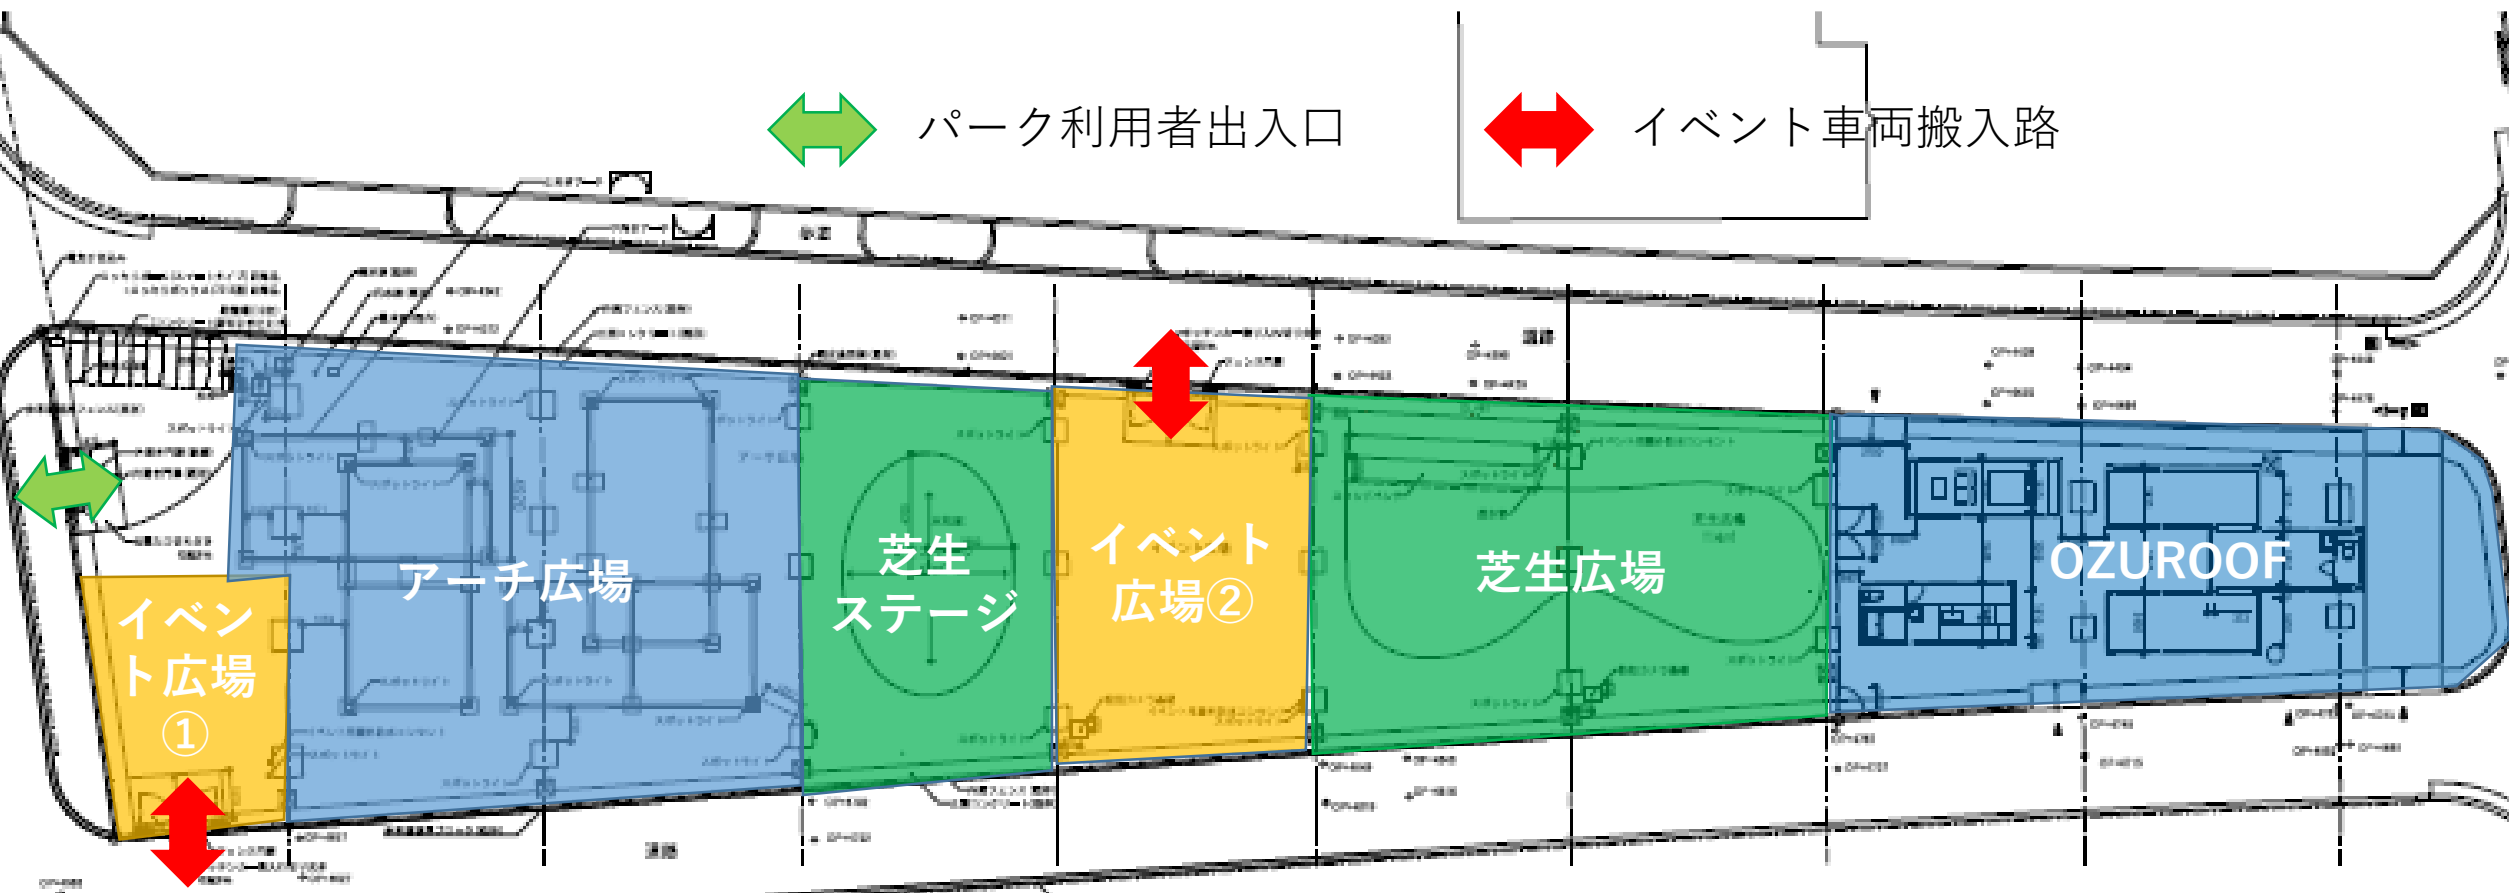

← 泉大津駅

松ノ浜駅 →

パーク利用者出入口

イベント車両搬入路

イベント  
広場  
①

アーチ広場

芝生  
ステージ

イベント  
広場②

芝生広場

OZUROOF

MONTO PARK