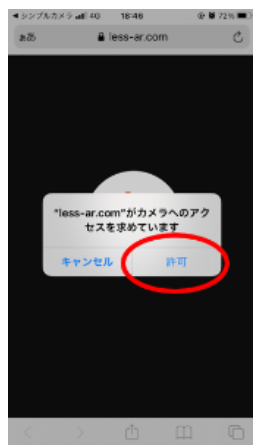

<推奨環境> OS：Android9.0以上 ブラウザ：GoogleChrome最新版
※Android端末搭載の標準ブラウザは未対応

iPhoneスマートフォンをご利用の方

- ①ご参加の前にブラウザが「Safari」になっているか、「すべてのcookieをブロック」の設定が「OFF」になっているか、必ずご確認ください。「ON」の設定になっていると、スタンプ情報を保持することができません。
- ②プライベートモードとなっていないか、必ずご確認ください。プライベートモードのままだと、スタンプ情報が保持できません。

<推奨環境> OS：iOS14以上 ブラウザ：Safari最新版

推奨環境以外のウェブブラウザ（例：QR読取アプリ内のウェブページ等）だと、スタンプが貯まらない場合があります。
参加後にCookieを削除するとスタンプ情報も削除されてしまいます。

デジタルスタンプラリー参加手順

1

デジタルスタンプスポットに到着したら、対象のスポットのURLにアクセスするか、QRコードを読みこんで、ウェブブラウザを立ち上げてください。

2

ウェブブラウザが立ち上がると、「Webサイト "less-ar.com" であなたの位置情報を利用しようとしています。」とメッセージが出るので、「許可」をタップしてください。

3

続いて、「"less-ar.com" がカメラへのアクセスを求めています」とメッセージが出るので、「許可」をタップしてください。

4

ARコンテンツ（ショートムービー）が出現します（※イラストはサンプルです）。再生ボタンを押すと、そのスポットにちなんだエピソードをおづみん達が紹介してくれます。

5

ARコンテンツを表示している画面で、左上にあるアイコンをタップすると、デジタルスタンプカードのページに移動し、そのスポットのデジタルスタンプをゲットできます。

アイコンをクリックすると...

6

デジタルスタンプを獲得しました！このページをブックマークしておくことで、スタンプ獲得状況を確認できます。

1～6の手順で、各スポットにてデジタルスタンプをゲットしてください。実施期間中であれば、数日に分けて回ってもOK！ただし、その間にCookieや履歴の消去をしたり、機種変更をしてしまうと、スタンプ獲得状況が維持されないご注意ください。