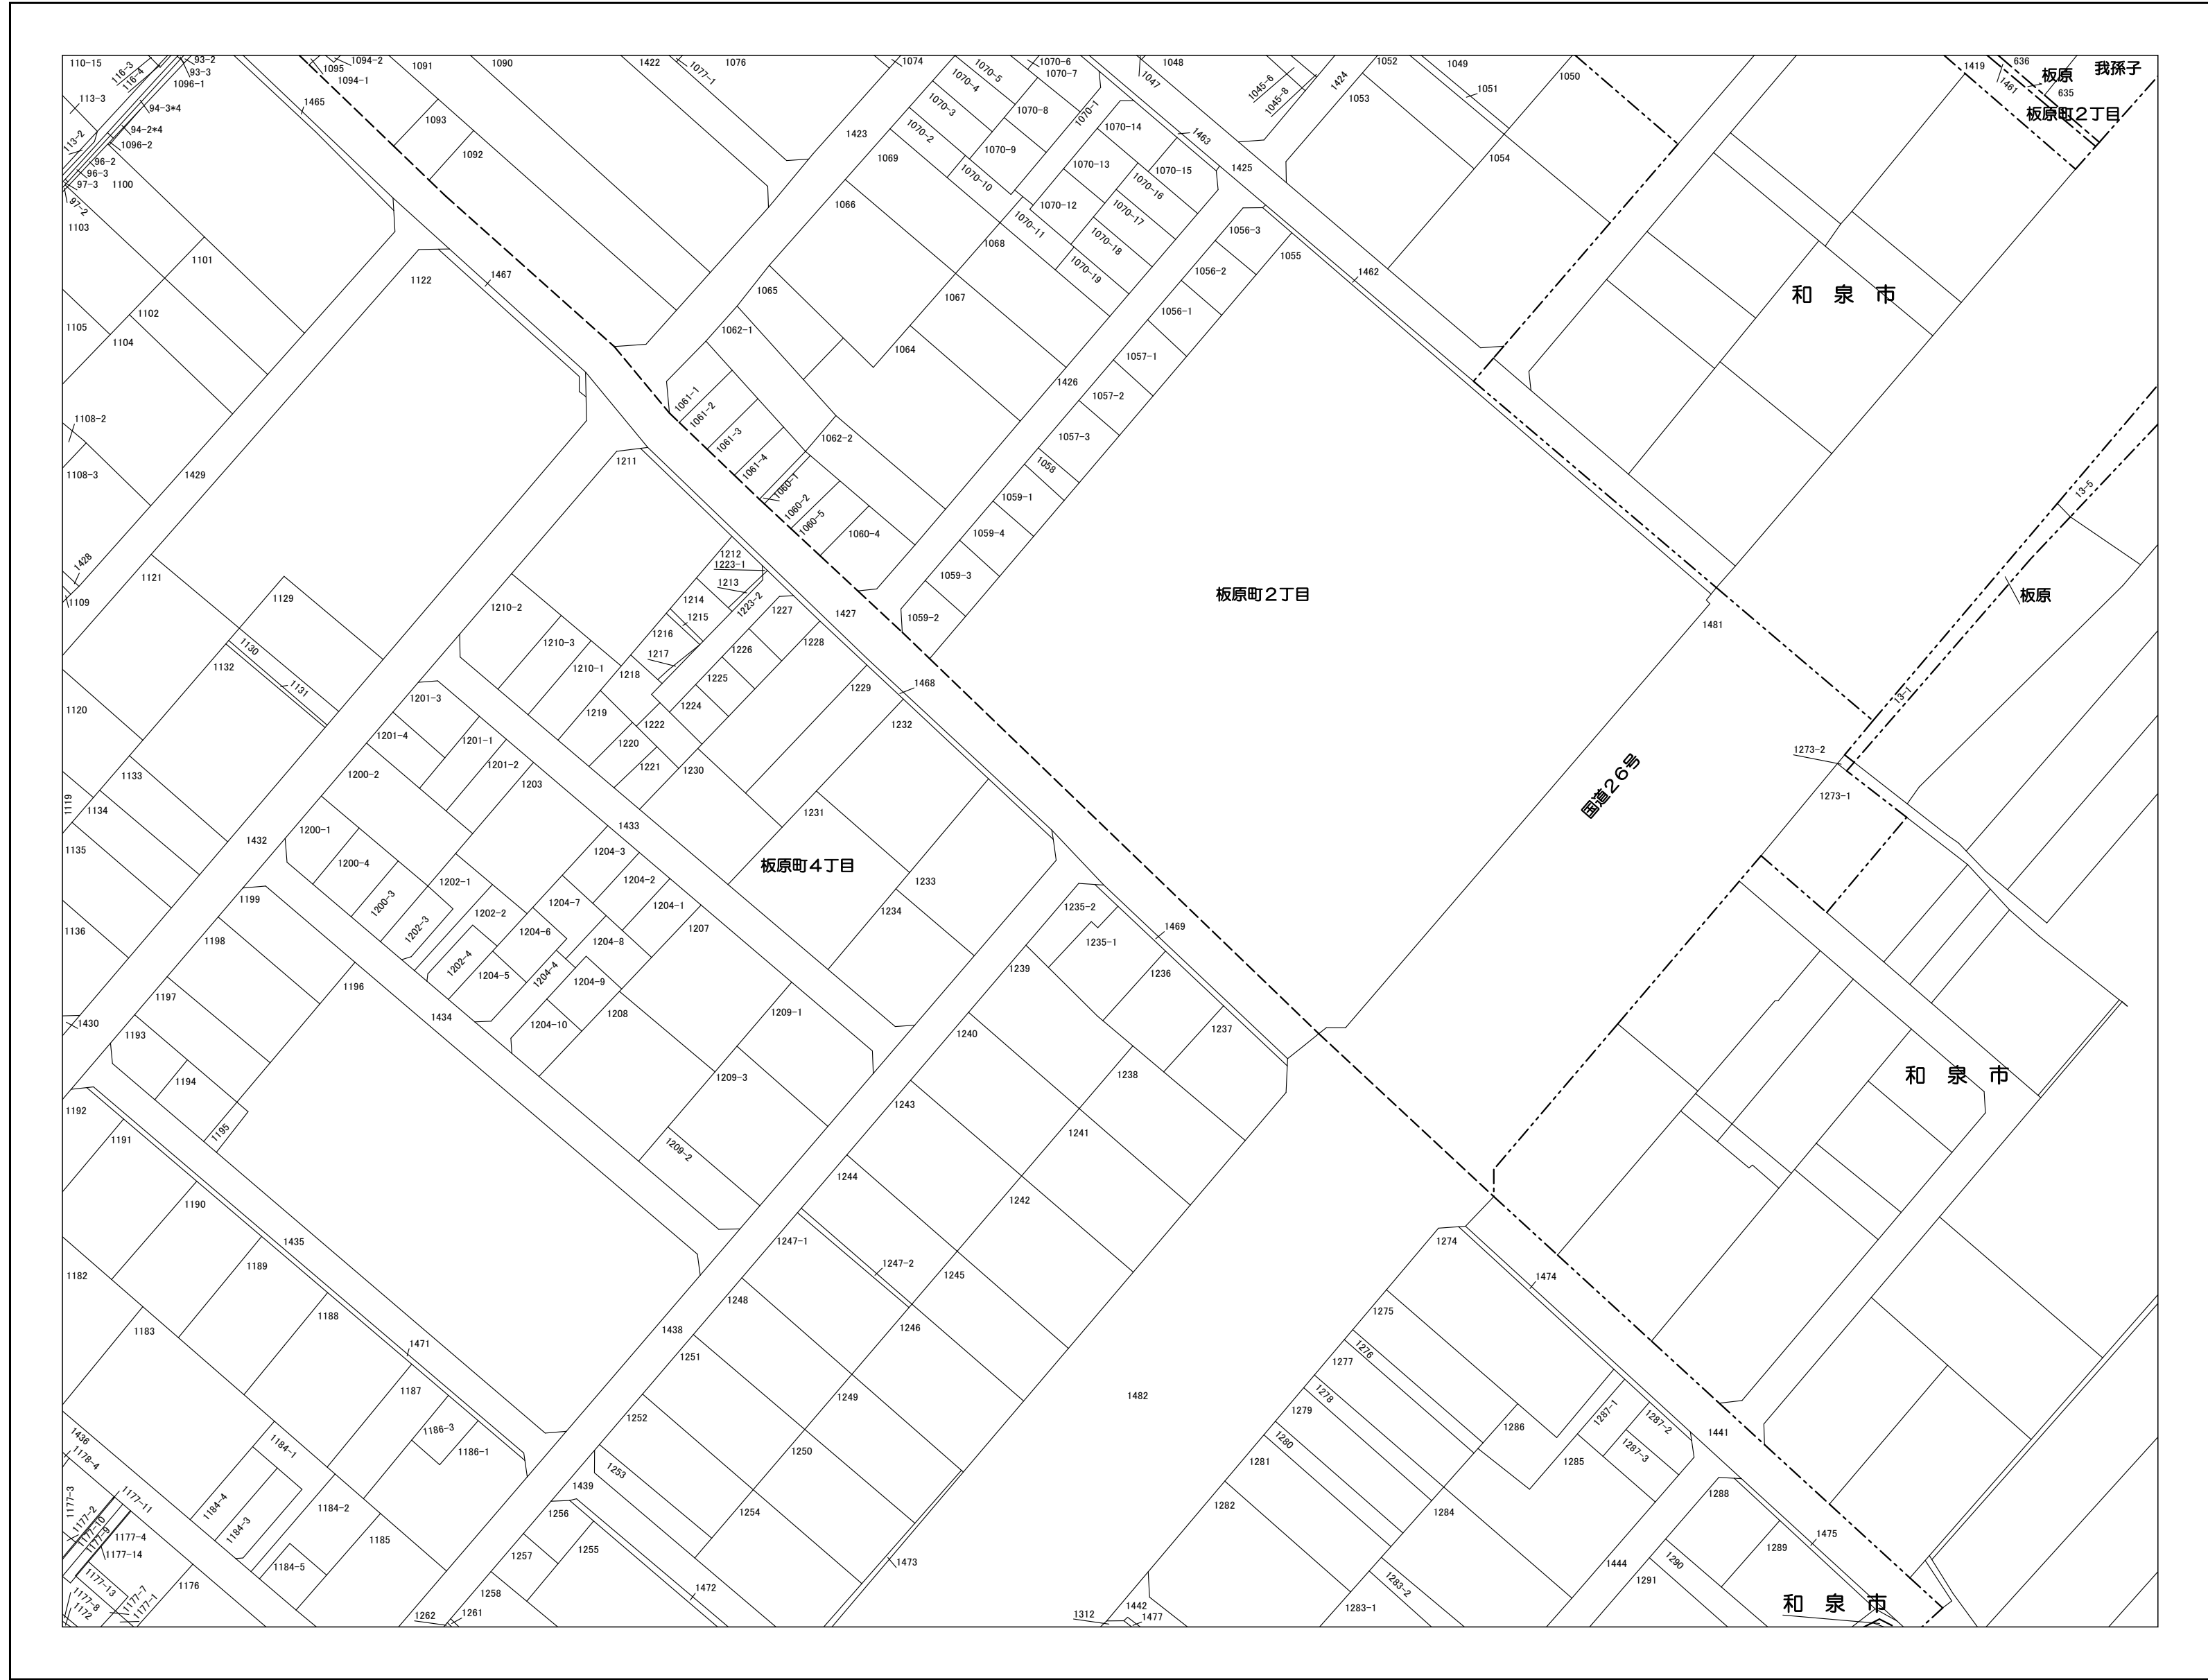

泉大津市地番現況図

177	178	179
183	184	185
187	188	

1. 凡 例
2. ----- 行 政 界
   - ----- 町 丁 界
   - ----- 丁 目 界
   - 泉大津市 町 丁 名
   - 泉大津市 丁 目 名
   - ----- 筆 界
   - 9999-9 地 番 記
   - 主要地方道 注

作成基準日：令和8年1月1日

この図面は、一切添付書類等に使用できるものではありません。
また、地番の配置を示したもので権利関係を確認するものではありません。

泉大津市役所