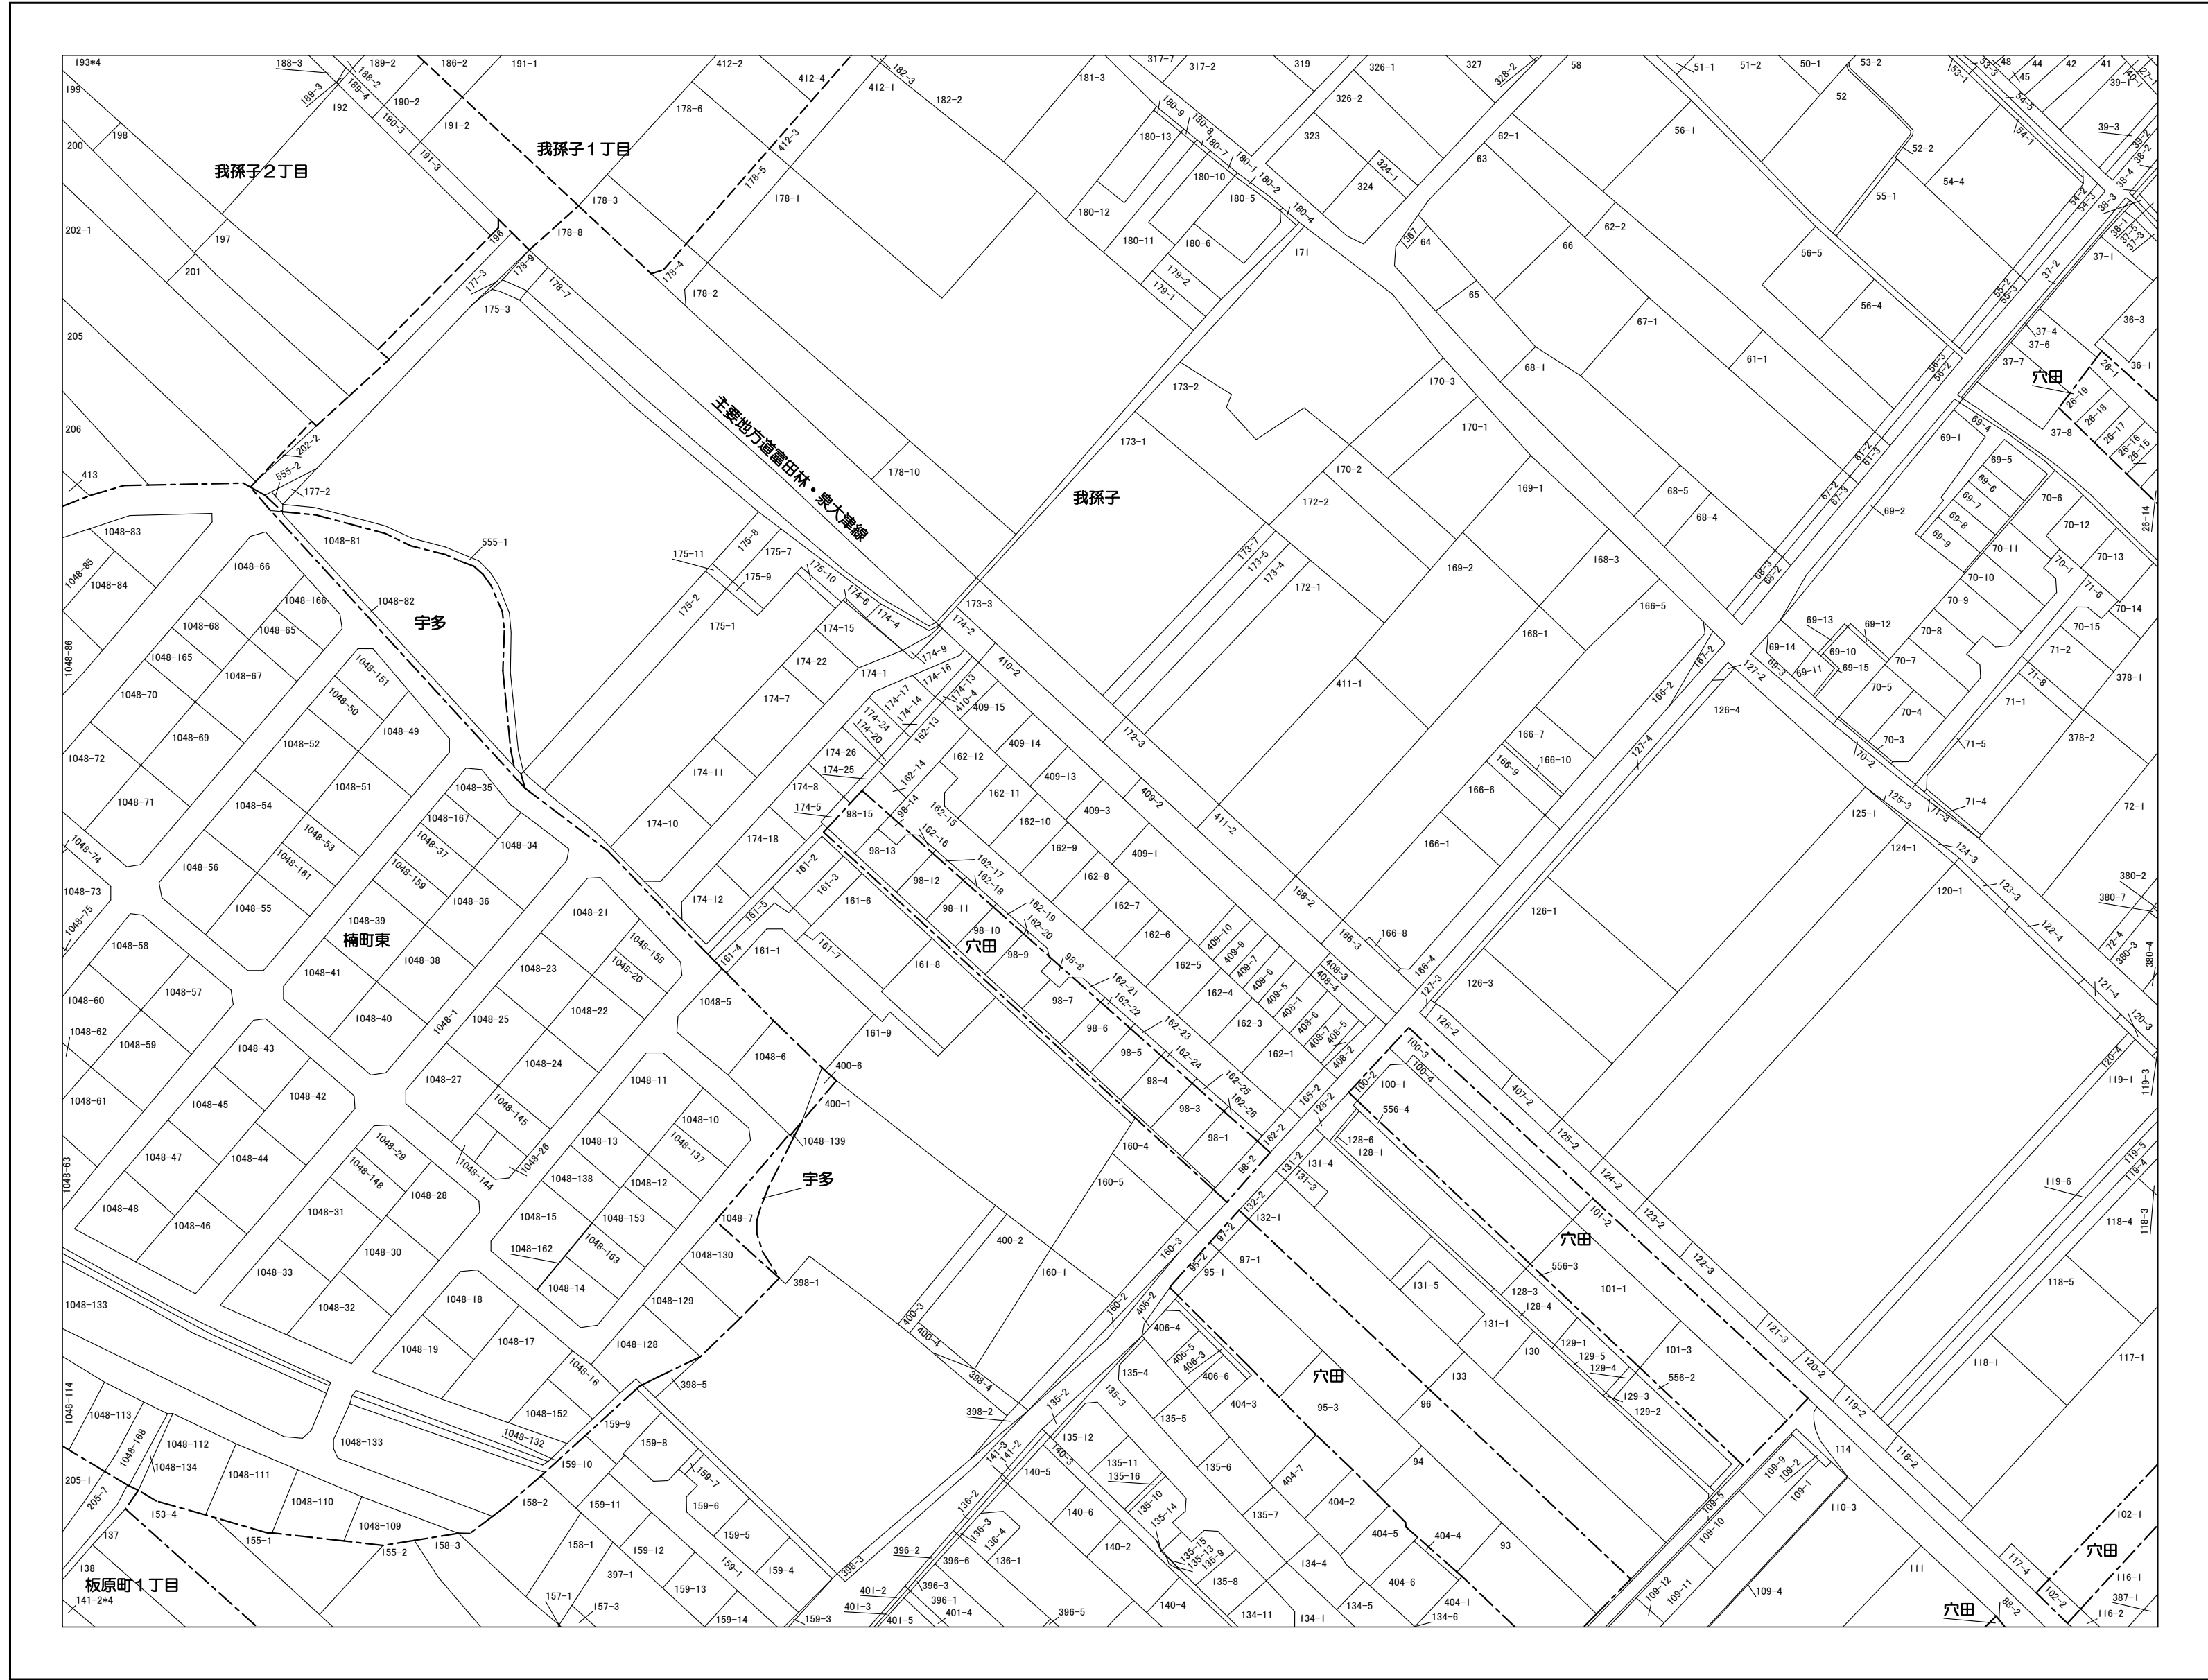

泉大津市地番現況図

146	147	148
156	157	158
164	165	166

- 凡 例
- 行 政 界
 - 町 界
 - 丁 目 界
 - 泉大津市 町 丁 名 界
 - 泉大津市 丁 目 名 界
 - 筆 界
 - 9999-9 地 番 記
 - 主要地方道 注

作成基準日：令和8年1月1日

1:1,000

この図面は、一切添付書類等に使用できるものではありません。
また、地番の配置を示したもので権利関係を確認するものではありません。

泉大津市役所

157	158	159
165	166	167
171	172	173

- 凡例
- 行政界
 - 町界
 - 丁目界
 - 泉大津市町丁目名
 - 泉大津市丁目名
 - 筆界
 - 9999-9 地番記
 - 主要地方道 注

泉大津市地番現況図

158	159	160
166	167	168
172	173	174

- 凡例
- 行政界
 - 町界
 - 丁目界
 - 泉大津市町界
 - 泉大津市丁目界
 - 筆界
 - 9999-9 地番記
 - 主要地方道 注

作成基準日：令和8年1月1日

この図面は、一切添付書類等に使用できるものではありません。
また、地番の配置を示したもので権利関係を確認するものではありません。

泉大津市役所

165	166	167
171	172	173
177	178	179

- 凡例
- 行政界
 - 町界
 - 丁目界
 - 泉大津市町界
 - 泉大津市丁目界
 - 筆界
 - 9999-9 地番記
 - 主要地方道 注

作成基準日：令和8年1月1日

----- 筆 地 界

9999-9 地 番 記

主要地方道 注

泉大津市地番現況図

172	173	174
178	179	180
184	185	

- 凡例
- 行政界
 - 町界
 - 丁目界
 - 泉大津市 町丁名
 - 泉大津市 丁目名
 - 筆界
 - 9999-9 地番
 - 主要地方道 注

作成基準日：令和8年1月1日

この図面は、一切添付書類等に使用できるものではありません。
また、地番の配置を示したもので権利関係を確認するものではありません。