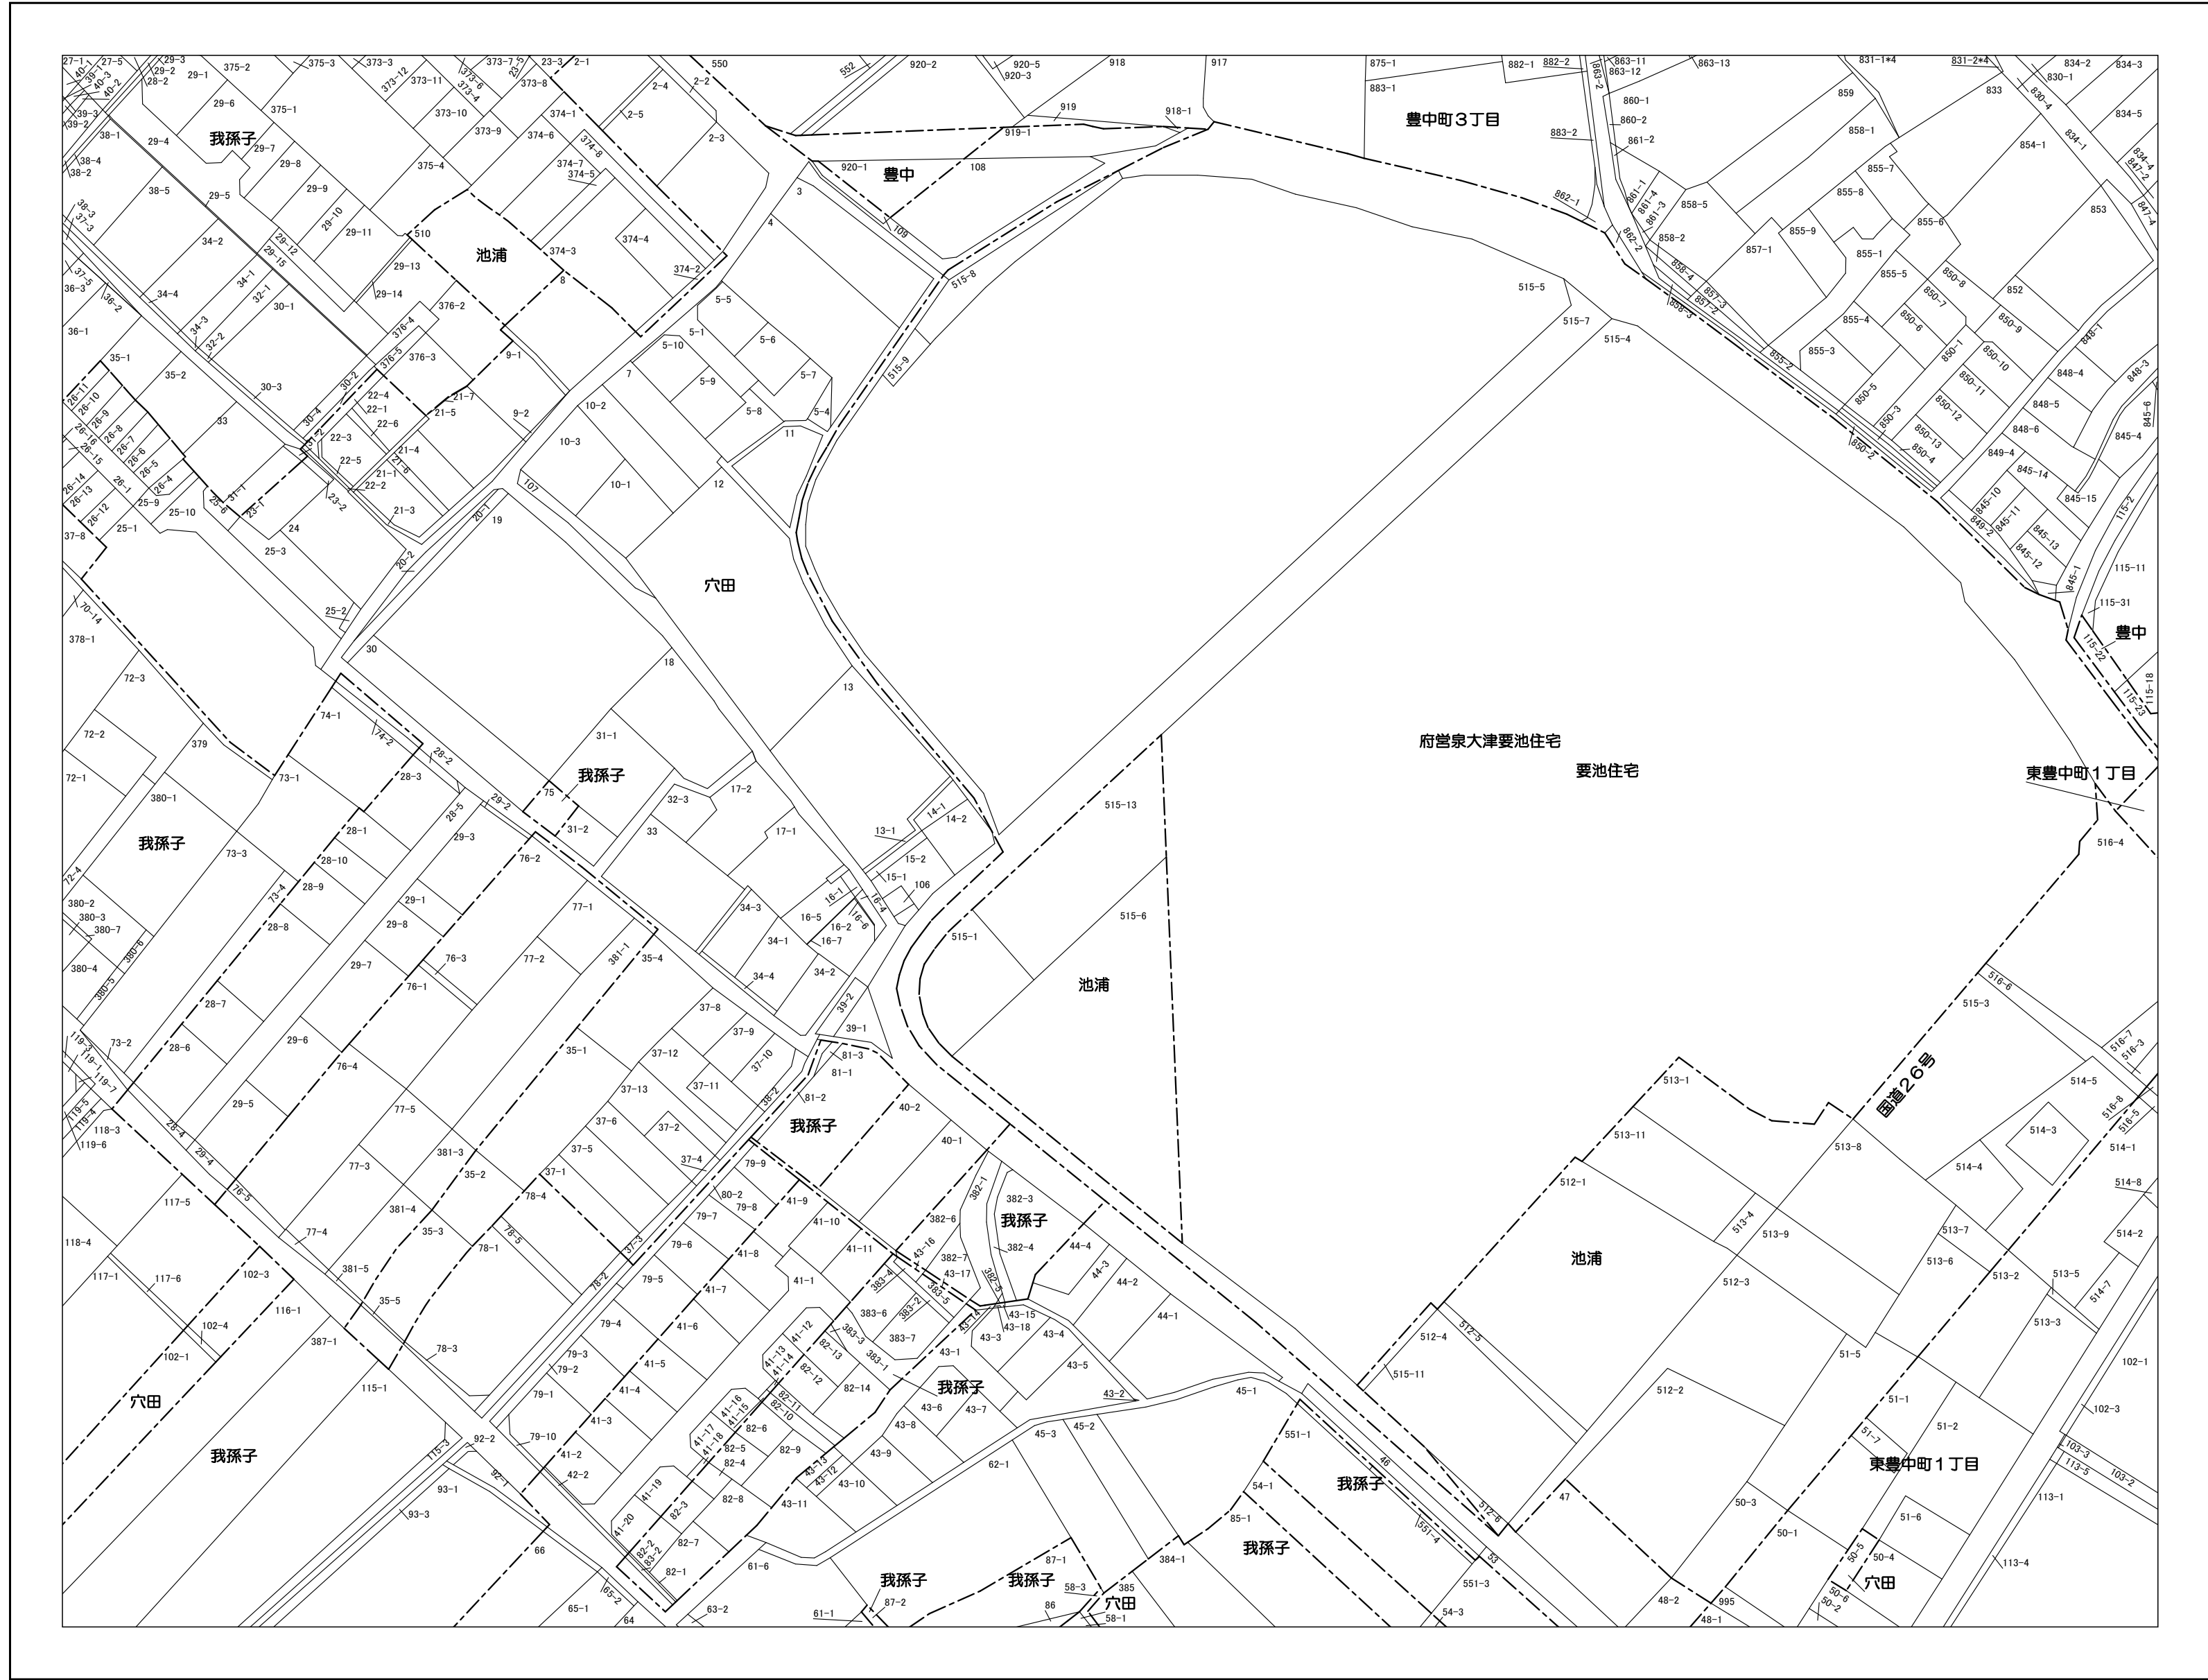

166	167	168
172	173	174
178	179	180

1. 凡例
2. ----- 行政界
   - ----- 町丁目界
   - ----- 町丁目名
   - ----- 泉大津市町丁目名
   - ----- 筆界
   - 9999-9 地番
   - 主要地方道 注

作成基準日：令和8年1月1日

1:1,000

この図面は、一切添付書類等に使用できるものではありません。また、地番の配置を示したもので権利関係を確認するものではありません。

泉大津市役所