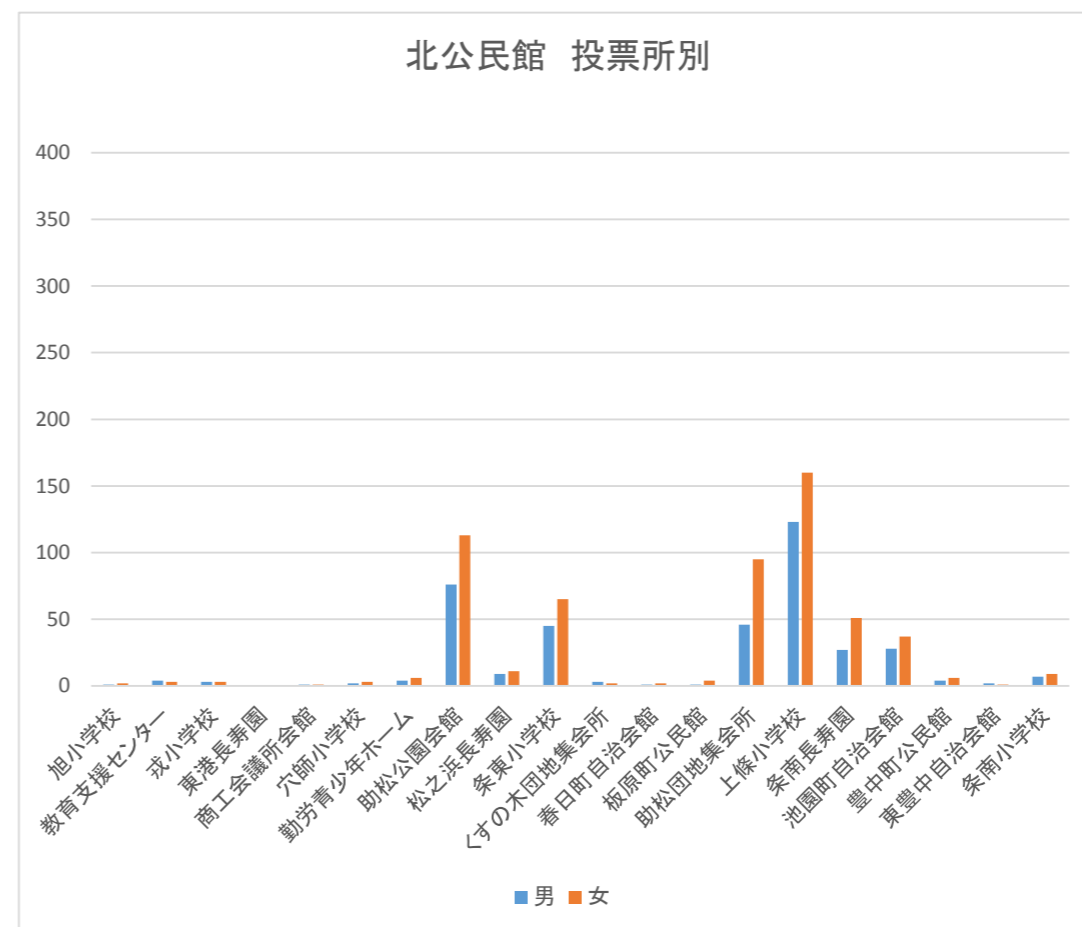

平成28年7月10日参議院議員通常選挙 期日前投票利用者  
市役所

投票区	投票場所	男	女	計
1	旭小学校	247	299	546
2	教育支援センター	146	161	307
3	戎小学校	129	184	313
4	東港長寿園	166	197	363
5	商工会議所会館	97	116	213
6	穴師小学校	170	254	424
7	勤労青少年ホーム	188	198	386
8	助松公園会館	126	139	265
9	松之浜長寿園	142	173	315
10	条東小学校	69	75	144
11	くすの木団地集会所	112	123	235
12	春日町自治会館	103	133	236
13	板原町公民館	215	237	452
14	助松団地集会所	101	72	173
15	上條小学校	60	55	115
16	条南長寿園	203	239	442
17	池園町自治会館	142	151	293
18	豊中町公民館	159	202	361
19	東豊中自治会館	96	132	228
20	条南小学校	272	338	610
	計	2,943	3,478	6,421

年齢	男	女	計	
18歳	36	33	69	
19歳	36	24	60	
20歳代	234	260	494	
30歳代	318	357	675	
40歳代	588	602	1,190	
50歳代	496	537	1,033	
60歳代	597	723	1,320	
70歳代	482	661	1,143	
80歳以上	156	281	437	
	計	2,943	3,478	6,421

平成28年7月10日参議院議員通常選挙 期日前投票利用者  
北公民館

投票区	投票場所	男	女	計
1	旭小学校	1	2	3
2	教育支援センター	4	3	7
3	戎小学校	3	3	6
4	東港長寿園	0	0	0
5	商工会議所会館	1	1	2
6	穴師小学校	2	3	5
7	勤労青少年ホーム	4	6	10
8	助松公園会館	76	113	189
9	松之浜長寿園	9	11	20
10	条東小学校	45	65	110
11	くすの木団地集会所	3	2	5
12	春日町自治会館	1	2	3
13	板原町公民館	1	4	5
14	助松団地集会所	46	95	141
15	上條小学校	123	160	283
16	条南長寿園	27	51	78
17	池園町自治会館	28	37	65
18	豊中町公民館	4	6	10
19	東豊中自治会館	2	1	3
20	条南小学校	7	9	16
	計	387	574	961

年齢	男	女	計	
18歳	6	7	13	
19歳	2	7	9	
20歳代	41	45	86	
30歳代	32	58	90	
40歳代	66	70	136	
50歳代	51	78	129	
60歳代	98	149	247	
70歳代	65	103	168	
80歳以上	26	57	83	
	計	387	574	961

平成28年7月10日参議院議員通常選挙 期日前投票利用者

平成28年7月10日参議院議員通常選挙 期日前投票利用者