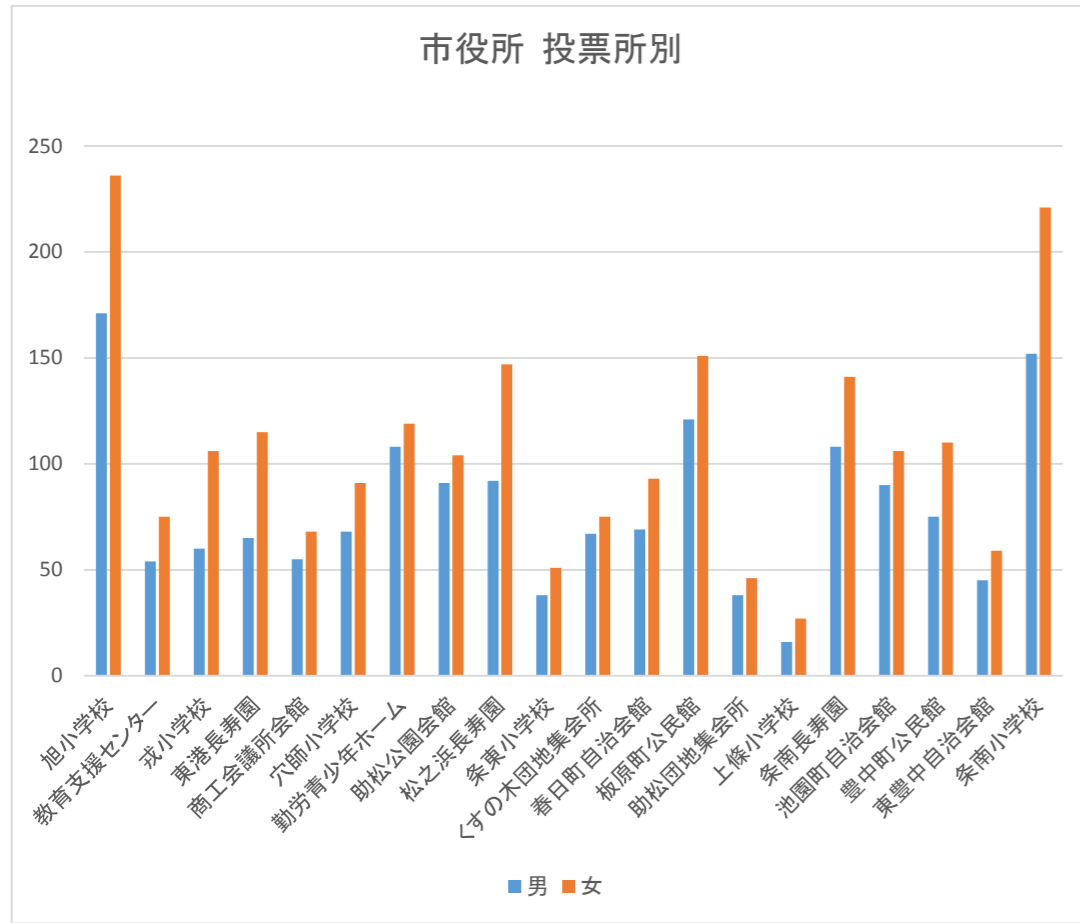

平成28年12月18日泉大津市長選挙 期日前投票利用者