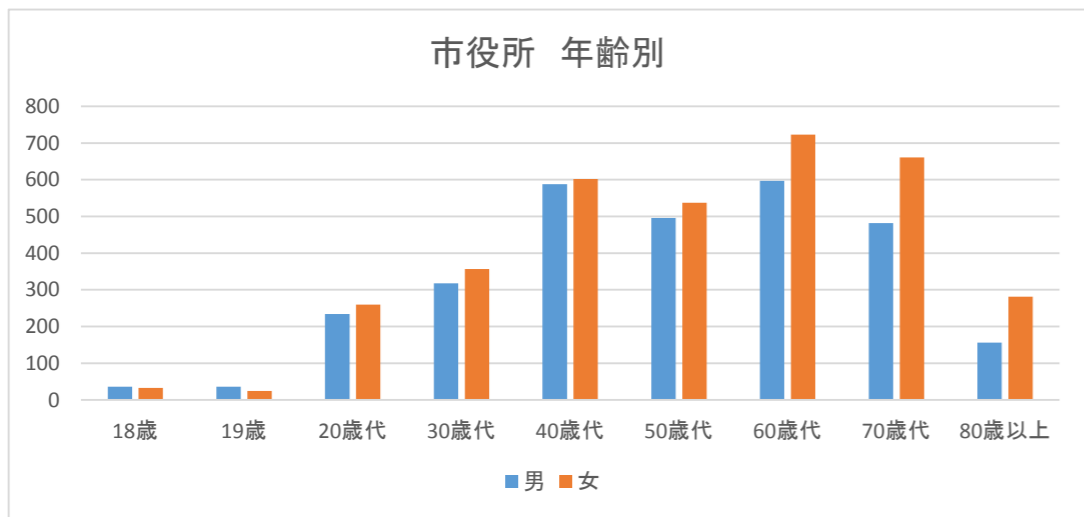

年齢	男	女	計	
18歳	36	33	69	
19歳	36	24	60	
20歳代	234	260	494	
30歳代	318	357	675	
40歳代	588	602	1,190	
50歳代	496	537	1,033	
60歳代	597	723	1,320	
70歳代	482	661	1,143	
80歳以上	156	281	437	
	計	2,943	3,478	6,421

平成28年7月10日参議院議員通常選挙 期日前投票利用者  
北公民館

年齢	男	女	計	
18歳	6	7	13	
19歳	2	7	9	
20歳代	41	45	86	
30歳代	32	58	90	
40歳代	66	70	136	
50歳代	51	78	129	
60歳代	98	149	247	
70歳代	65	103	168	
80歳以上	26	57	83	
	計	387	574	961

平成28年7月10日参議院議員通常選挙 期日前投票利用者

平成28年7月10日参議院議員通常選挙 期日前投票利用者