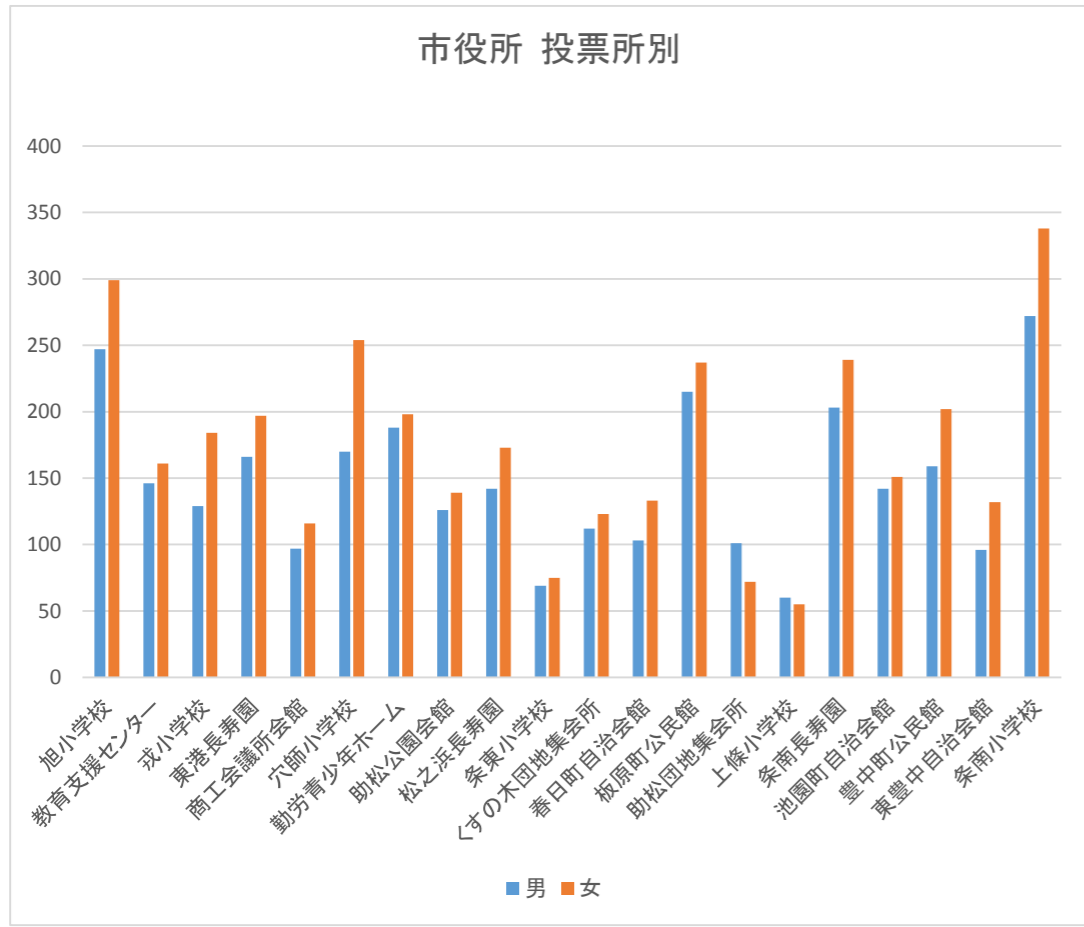

平成28年7月10日参議院議員通常選挙 期日前投票利用者