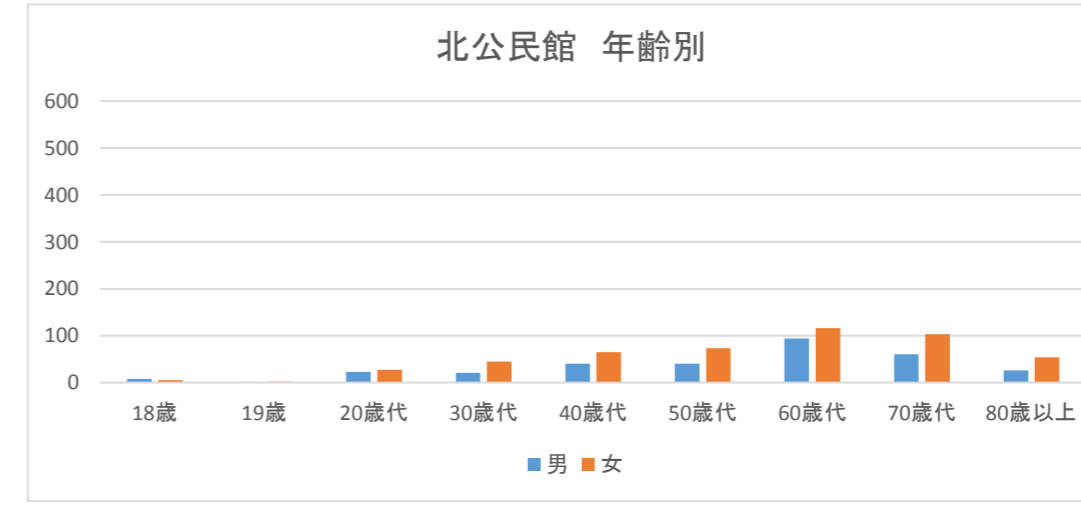

平成28年12月18日泉大津市長選挙 期日前投票利用者