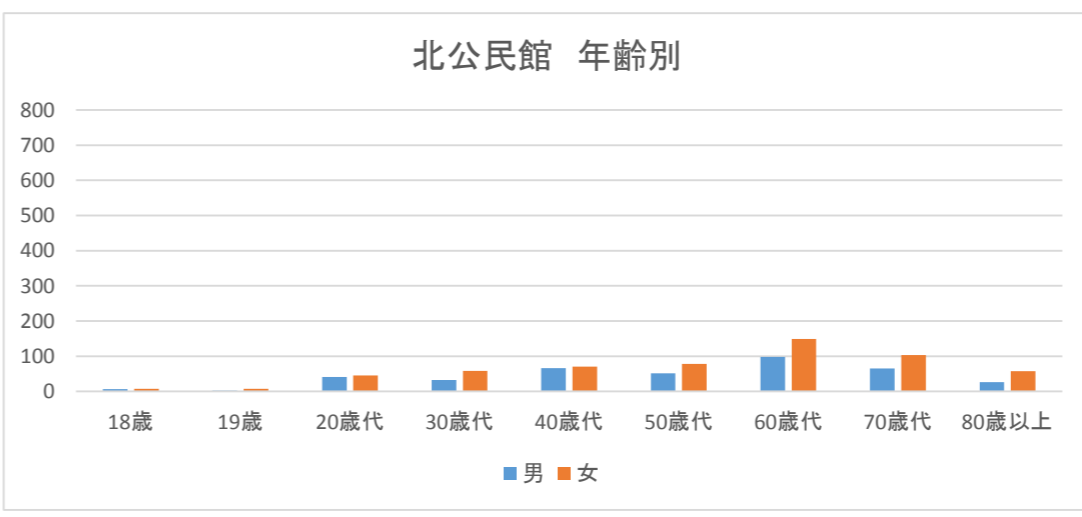

年齢	男	女	計	
18歳	36	33	69	
19歳	36	24	60	
20歳代	234	260	494	
30歳代	318	357	675	
40歳代	588	602	1,190	
50歳代	496	537	1,033	
60歳代	597	723	1,320	
70歳代	482	661	1,143	
80歳以上	156	281	437	
	計	2,943	3,478	6,421

平成28年7月10日参議院議員通常選挙 期日前投票利用者  
北公民館

年齢	男	女	計	
18歳	6	7	13	
19歳	2	7	9	
20歳代	41	45	86	
30歳代	32	58	90	
40歳代	66	70	136	
50歳代	51	78	129	
60歳代	98	149	247	
70歳代	65	103	168	
80歳以上	26	57	83	
	計	387	574	961

平成28年7月10日参議院議員通常選挙 期日前投票利用者

平成28年7月10日参議院議員通常選挙 期日前投票利用者