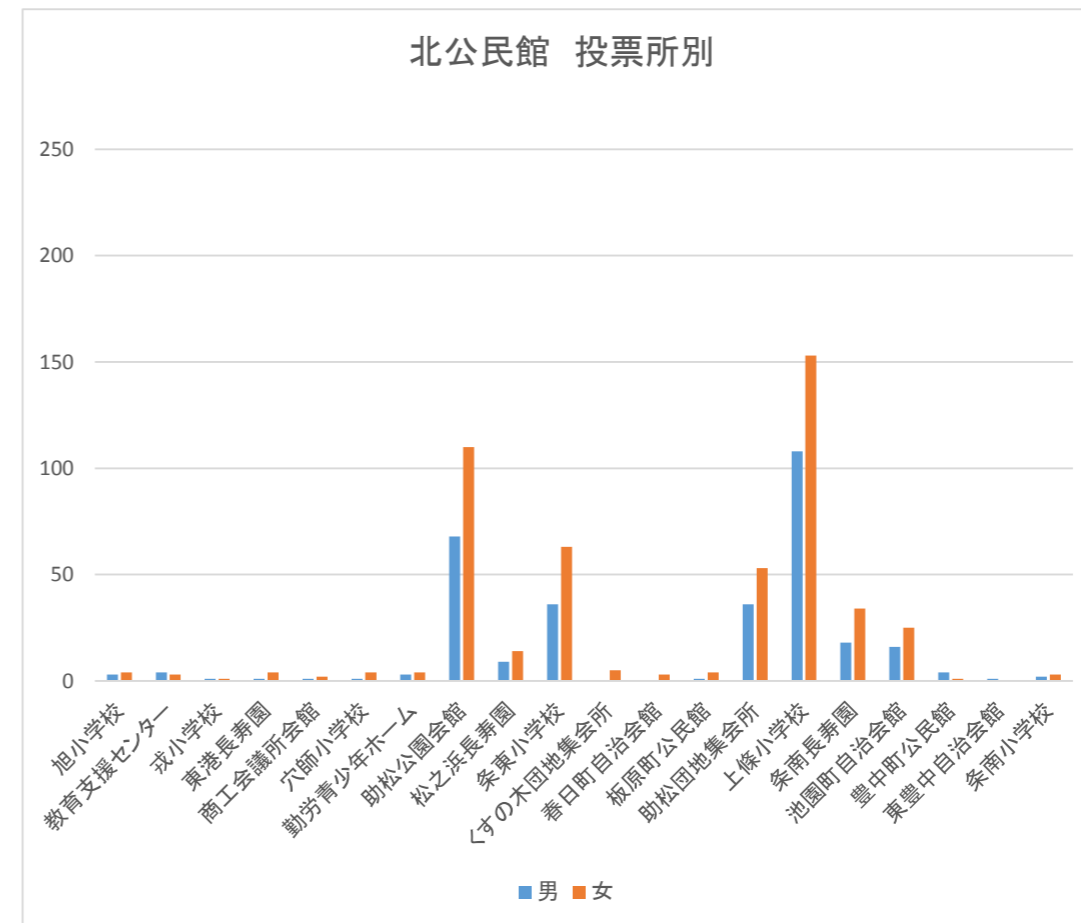

年齢	男	女	計
18歳	10	19	29
19歳	13	13	26
20歳代	99	108	207
30歳代	145	180	325
40歳代	284	367	651
50歳代	242	339	581
60歳代	356	479	835
70歳代	321	458	779
80歳以上	113	178	291
計	1,583	2,141	3,724

平成28年12月18日泉大津市長選挙 期日前投票利用者  
北公民館

年齢	男	女	計
18歳	8	5	13
19歳	1	2	3
20歳代	23	27	50
30歳代	21	45	66
40歳代	40	65	105
50歳代	40	73	113
60歳代	94	116	210
70歳代	60	103	163
80歳以上	26	54	80
計	313	490	803

平成28年12月18日泉大津市長選挙 期日前投票利用者

平成28年12月18日泉大津市長選挙 期日前投票利用者