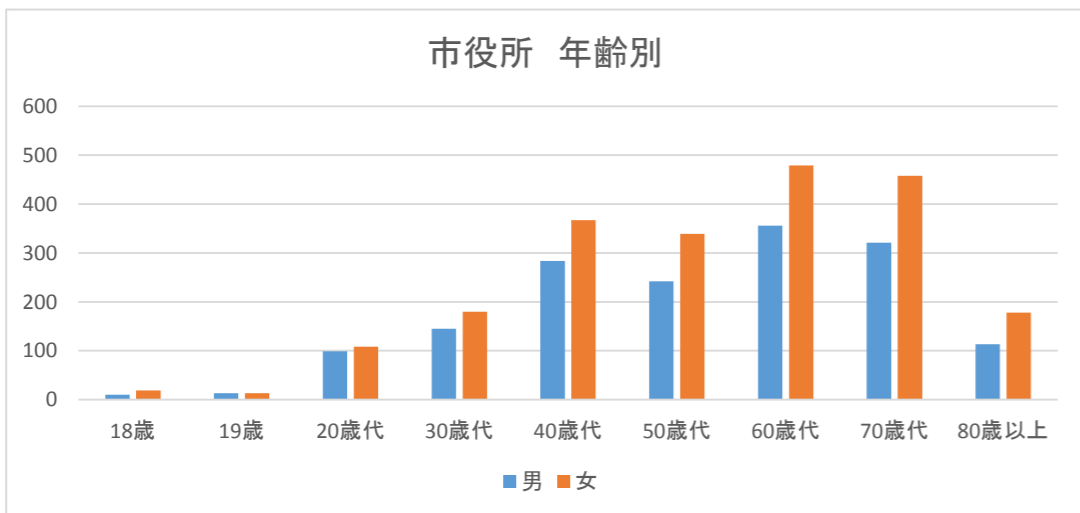

平成28年12月18日泉大津市長選挙 期日前投票利用者